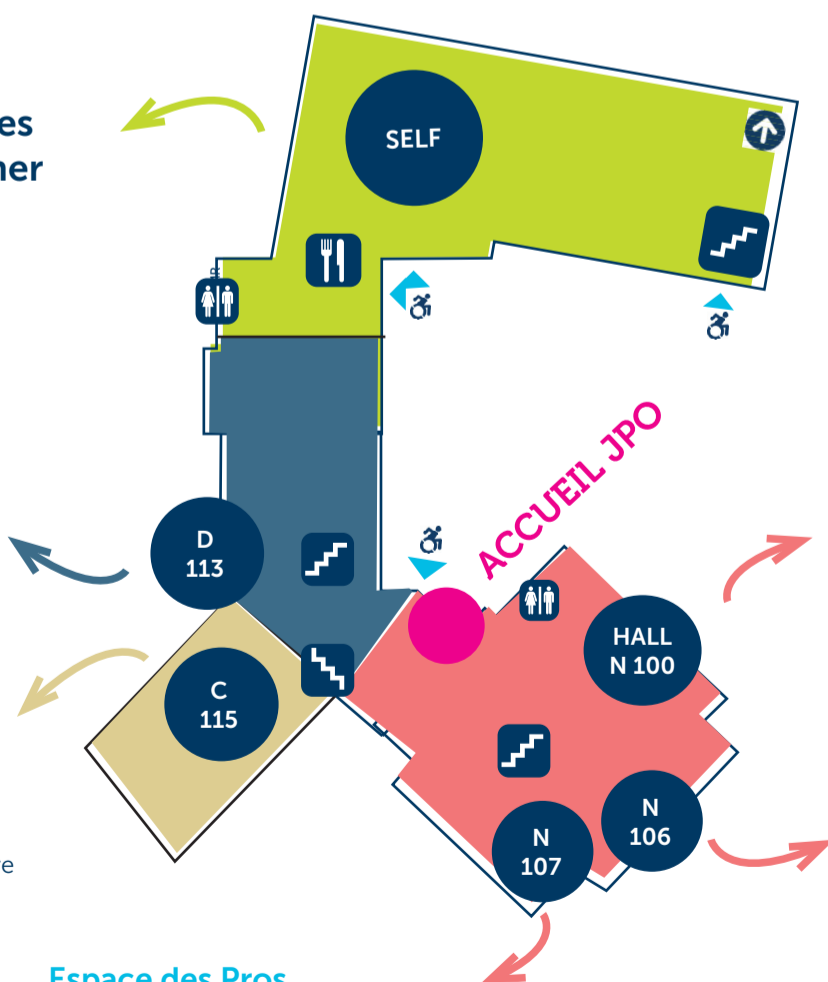

Bâtiment N NIVEAU 2

Espace Formation

Éducateur de Jeunes Enfants (EJE)

Bâtiment H NIVEAU 0

**Le self de l'ITS vous ouvre ses
portes pour la pause déjeuner**
de 11h45 à 14h00.

Bâtiment D NIVEAU 1

> Intégrer l'ITS Tours ?

Modalités d'admissions
& **solutions de financement**
& **Parcoursup**

Bâtiment C NIVEAU 1

**Le CFA SMS* vous présente
l'apprentissage**

* Centre de Formation des Apprentis Sanitaire
Médico-Social

ACCÈS DEPUIS
ALLÉE DE
TRIANON