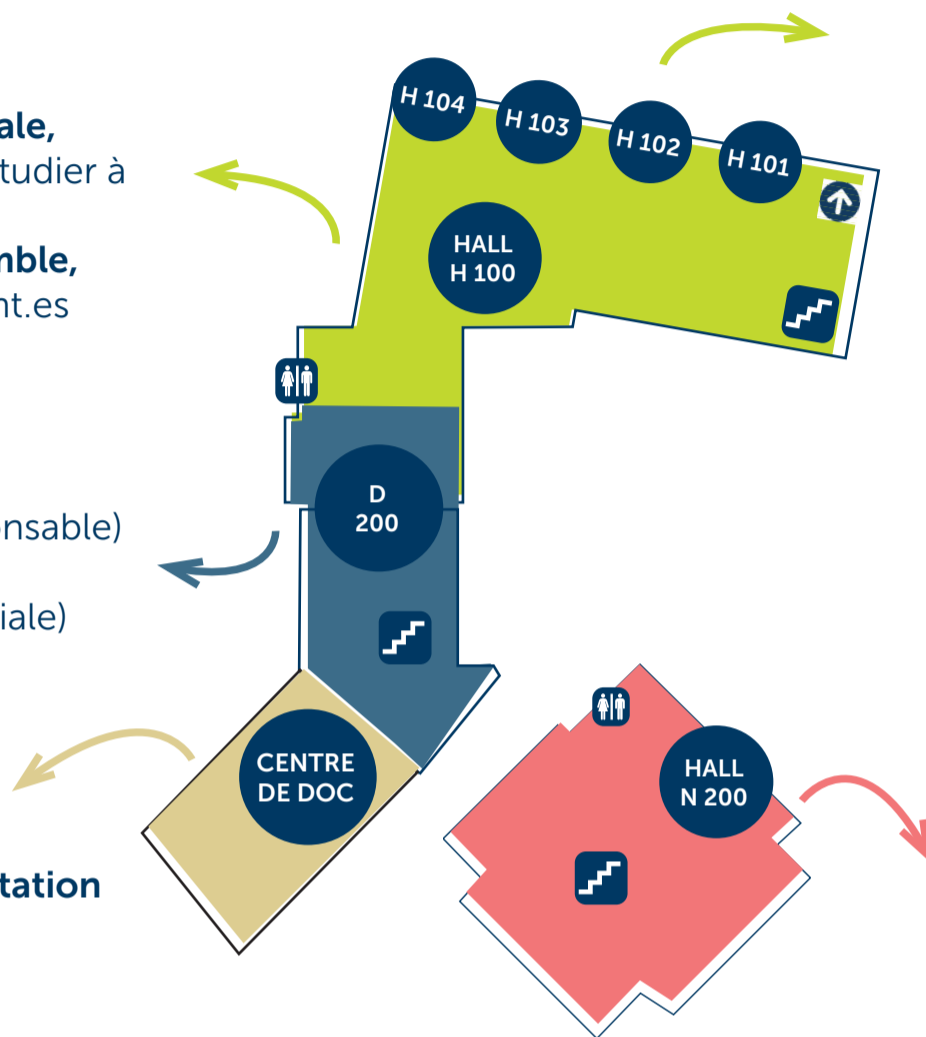

SOLID'ACT - agir ensemble,
l'association des étudiant.es

Bâtiment D NIVEAU 2

Espace Formations

CAFERUIS (cadre, responsable)

CAFDES (directeur)

DEIS (DE Ingénierie Sociale)

Prépa Cadres

Bâtiment C NIVEAU 2

> Les + de l'ITS Tours ?

**Un centre de documentation
spécialisé :**
découvrez l'expo BD !

Bâtiment H NIVEAU 1

Espaces Formations

H 101 :

Moniteur Éducateur (ME)
**Technicien de l'intervention sociale et
familiale (TISF)**